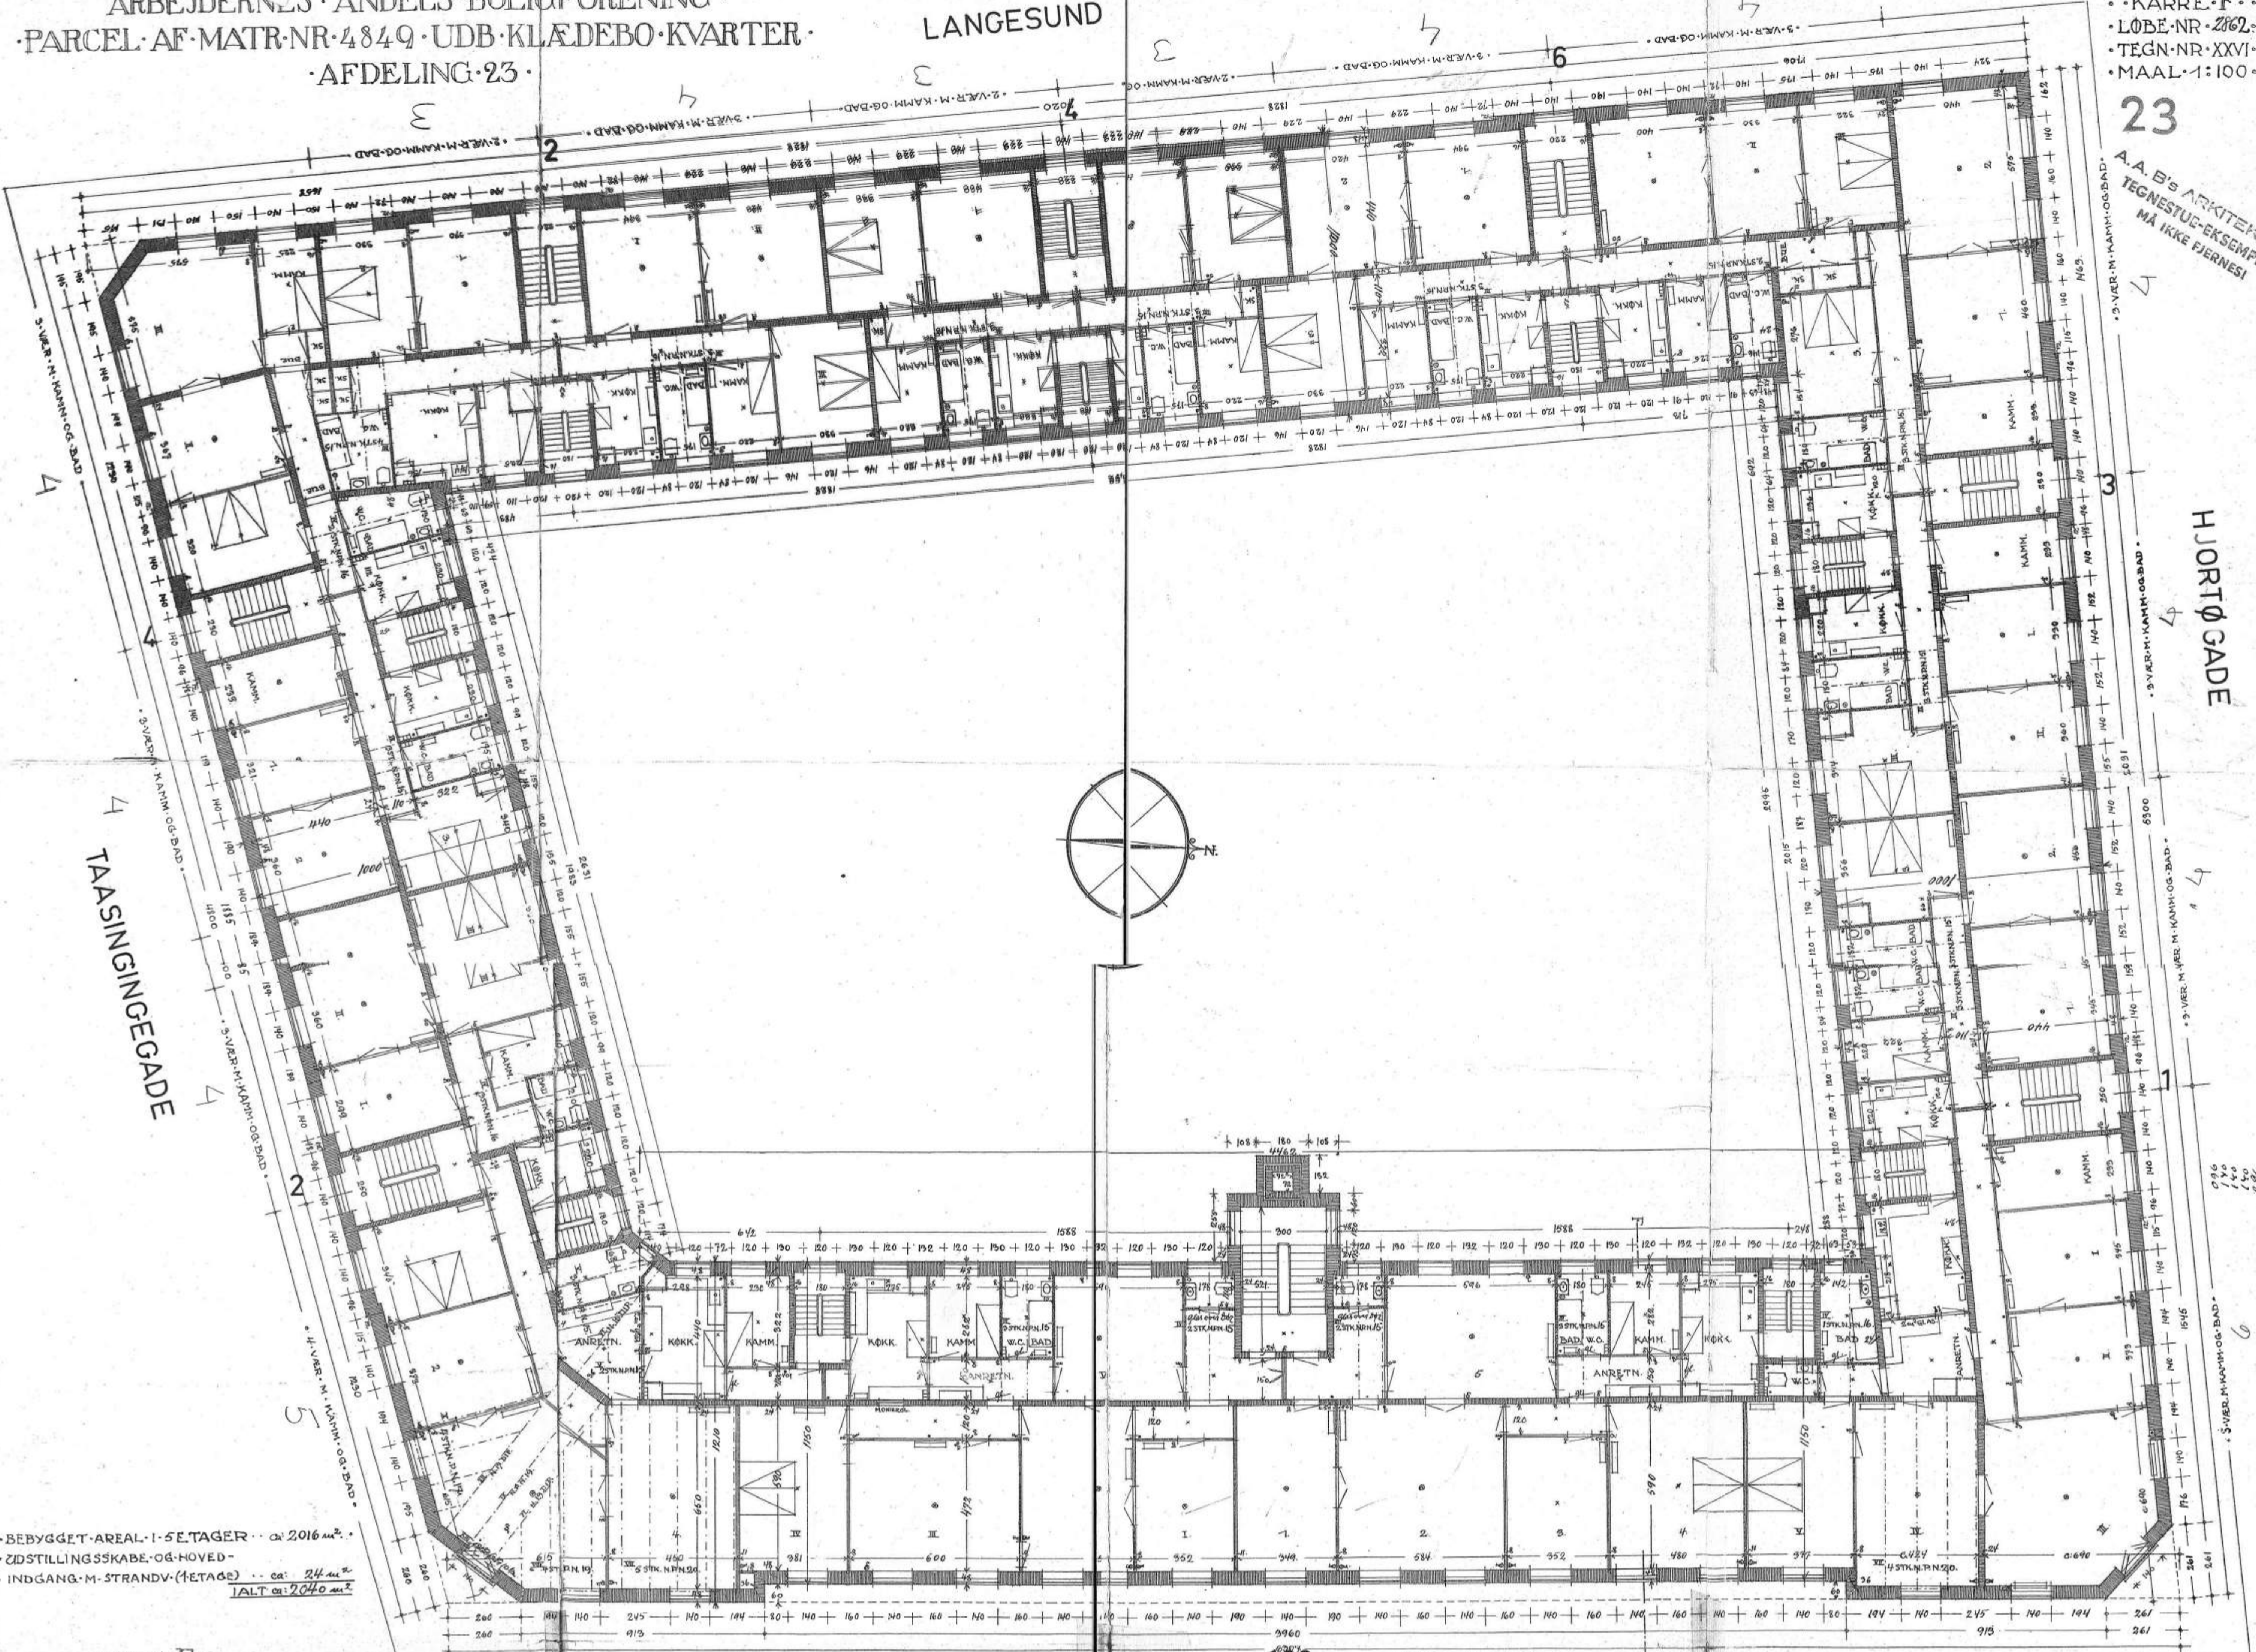

ARBEJDERNES ANDELS-BOLIGFORENING ·
 PARCEL AF MATR.NR. 4849 · UDB. KLÆDEBO · KVARTER ·
 AFDELING 23

LANGESUND

• KARRE · F ·
 • LØBE · NR · 2862 ·
 • TEGN · NR · XXVI ·
 • MAAL · 1 : 100 ·

23

A.A. B'S ARKITEKTATV.
 TEGNESTUG-EKSEMPLAR
 MÅ IKKE EJERNES!

HJORTØGGADE

TAASINGEGADE

• BEBYGGET-AREAL · I · 5 · ETAGER · ca · 2016 m² ·
 • UDSTILLINGSKABE, OG · NOVED ·
 • INDGANG · M · STRANDV · (TETADE) · ca · 24 m² ·
 IALT ca · 2040 m²

• KARRE · F ·
 • PLAN AF ETAGER ·